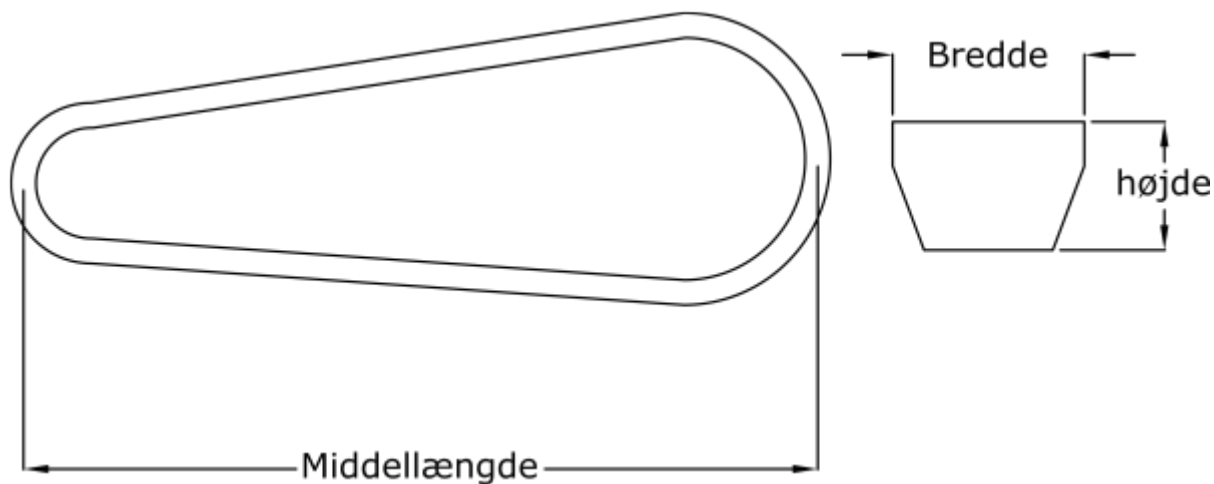

Varenummer: 601905300168

Beskrivelse: Gates kilerem Hi-power Dubl-V BB168

Mål

Bredde	= 17
Højde	= 10
Indvendig længde	= 4320
Middellængde	= 4340
Type	= BB168